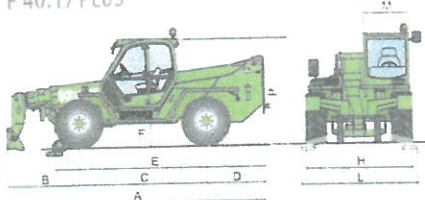

upp till
1000 kg

P 40.17 PLUS

TF 38.10 WITH FORKS

ROTO 40.30 MCSS
TECHNICAL DATA

ROTO 40.30 MCSS

ROTO 60.24 MCSS
TECHNICAL DATA

ROTO 60.24 MCSS

ROTO 40.26 MCSS
TECHNICAL DATA