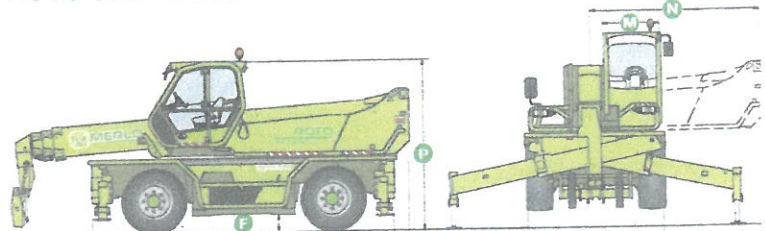

upp till
1000 kg

P 40.17 PLUS

TF 38.10 WITH FORKS

ROTO 40.30 MCSS
TECHNICAL DATA

ROTO 40.30 MCSS

ROTO 60.24 MCSS
TECHNICAL DATA

ROTO 60.24 MCSS

ROTO 40.26 MCSS
TECHNICAL DATA