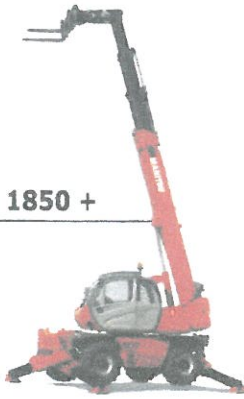

TELESKOPLASTAREN

Olof Bauer

Ring 0705528699, tala om var, när och vad ni behöver

MANITOU

www.manitou.com

MRT 1850 +

MRT 2150 +
MRT-X 2150 +

AVANT

upp till
1000 kg

P 40.17 PLUS

TF 38.10 WITH FORKS

ROTO 40.30 MCSS
TECHNICAL DATA

ROTO 40.30 MCSS

ROTO 60.24 MCSS
TECHNICAL DATA

ROTO 60.24 MCSS

ROTO 40.26 MCSS
TECHNICAL DATA