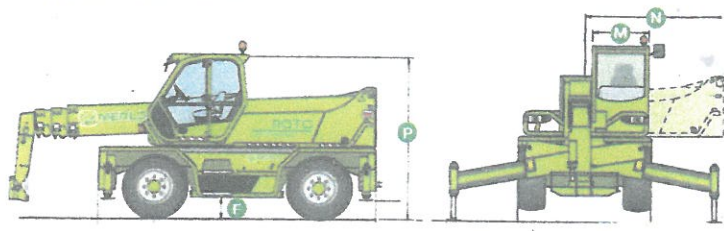

ROTO 45.21 MCSS
TECHNICAL DATA

ROTO 45.21 MCSS

ROTO 38.14
TECHNICAL DATA

ROTO 38.14 / ROTO 38.14 S