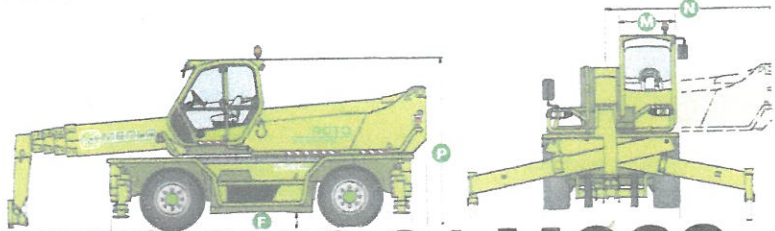

upp till
1000 kg

P 40.17 PLUS

TF 38.10 WITH FORKS

ROTO 40.30 MCSS
TECHNICAL DATA

ROTO 40.30 MCSS

ROTO 60.24 MCSS
TECHNICAL DATA

ROTO 60.24 MCSS

ROTO 40.26 MCSS
TECHNICAL DATA